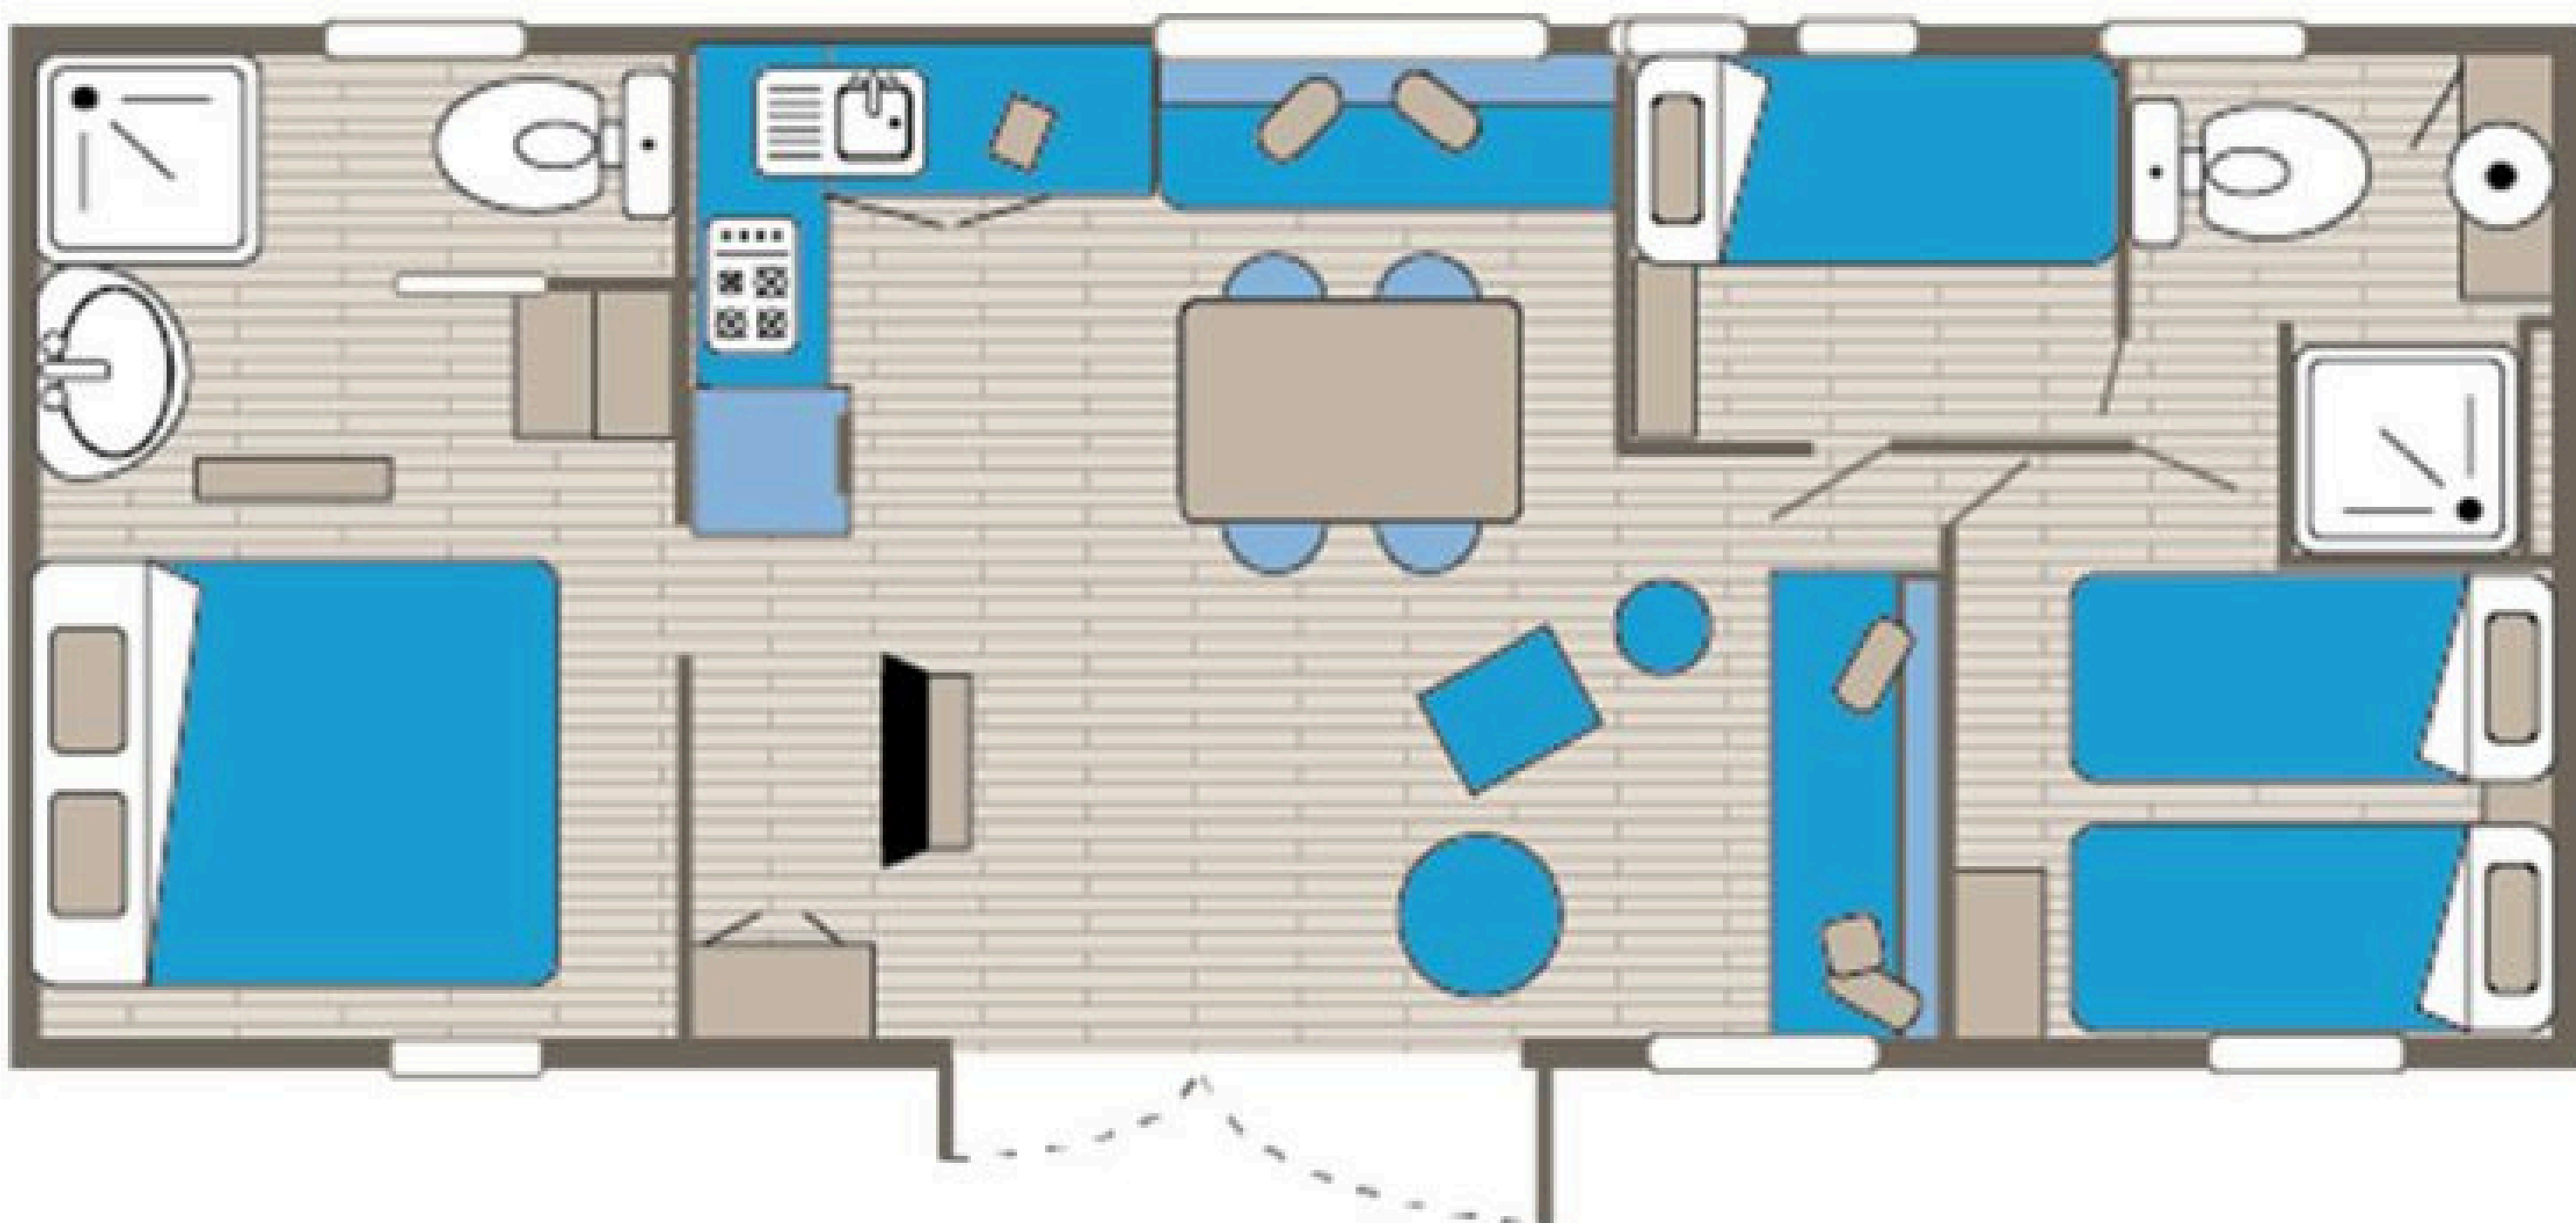

# TAOS

GAMA PREMIUM - 6 personas

SERVICIO DE CONFORT : camas hechas a la llegada, toallas de baño y de piscina

Televisión  
Lavavajilla  
Plancha  
Aire acondicionado  
Wi-Fi

 3 habitaciones / 5 camas

 2 baños

 Acceso illimitado espacio de co-working

 Espacio de relajación en la piscina: camas con dosel

Sabanas incluidas

43 m<sup>2</sup>

Mascotas no permitidas

ZONA PEATONAL

## EXTERIOR

1 mesa

6 sillas

2 tumbonas

1 plancha con gas

1 vela de sombra

## CAMAS

1 habitación con 1 cama 160cm x 200cm

1 habitación con 2 camas 90cm x 190cm

1 habitación con 2 literas 90cm x 190cm

Almohadas y mantas incluidas

CAMAS CON DOSEL

Espacio co-working